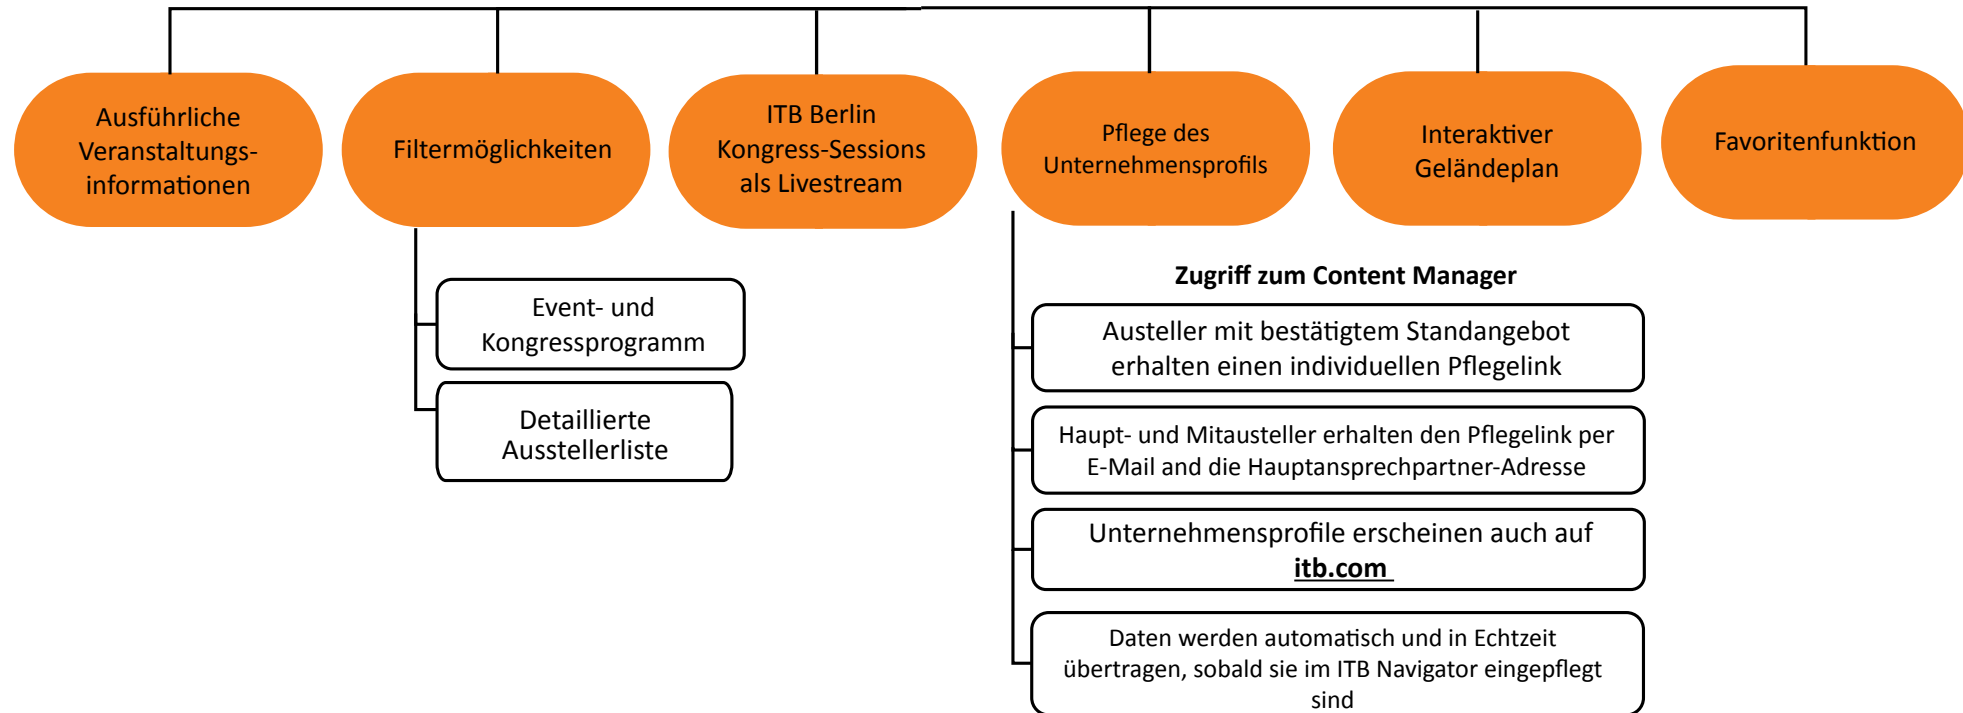

# ITB Navigator

Im Navigator finden Sie

\*Der ITB Navigator ist die begleitende **Eventplattform** zur ITB Berlin 2025 und ist **ohne Login** zugänglich.

## Zugang zur Plattform

→ Zugang nur mit Ticket

→ Registrierung/Login ausschließlich über den Link in der Ticketing-Bestätigungsmail

Hauptaussteller erhalten kostenfreie Aussteller-Codes per E-Mail, gemäß der gebuchten Standfläche

↪ Verteilen der Aussteller-Codes an die Mitaussteller

↪ Einlösen der Codes im ITB [Berlin Ticketshop](#), damit Mitarbeitende Ihre Profile pflegen können

↪ Verwenden Sie Ihre Business-Mail für das Profil, um Benachrichtigungen zu Terminanfragen direkt in Ihrem Postfach zu erhalten

Matchmaking und Networking

Erstellen von persönlichen Profilen

Verschiedene Besuchergruppen

Filter- und Suchfunktionen

Matching-Vorschläge

Direkter Austausch per Chatfunktion

Kalenderfunktion

Terminplanung